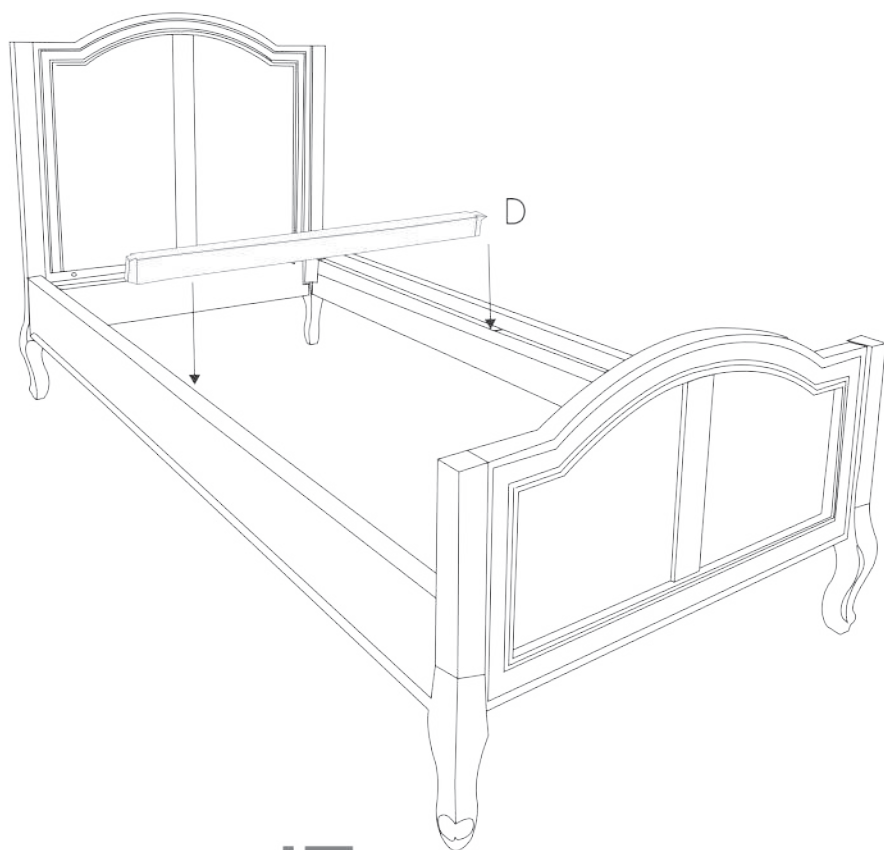

LOBERON

COMING HOME

A X 1 	B X 1 	C X 2 	D X 1 	E X 8 	F X 1 
---	--	--	--	--	--

LOBERON

COMING HOME

LOBERON

COMING HOME

DE: Maximale Belastbarkeit bis 150 kg.
NL: Maximaal belastbaar vermogen tot 150 kg.
FR: Charge maximale supportée : 150 kg.
IT: Portata massima fino a 150 kg.
PL: Maksymalny udźwig do 150 kg.
CZ: Maximální zatížitelnost do 150 kg.
EN: Maximum load capacity up to 150 kg.
ES: Capacidad de carga máxima hasta 150 kg.