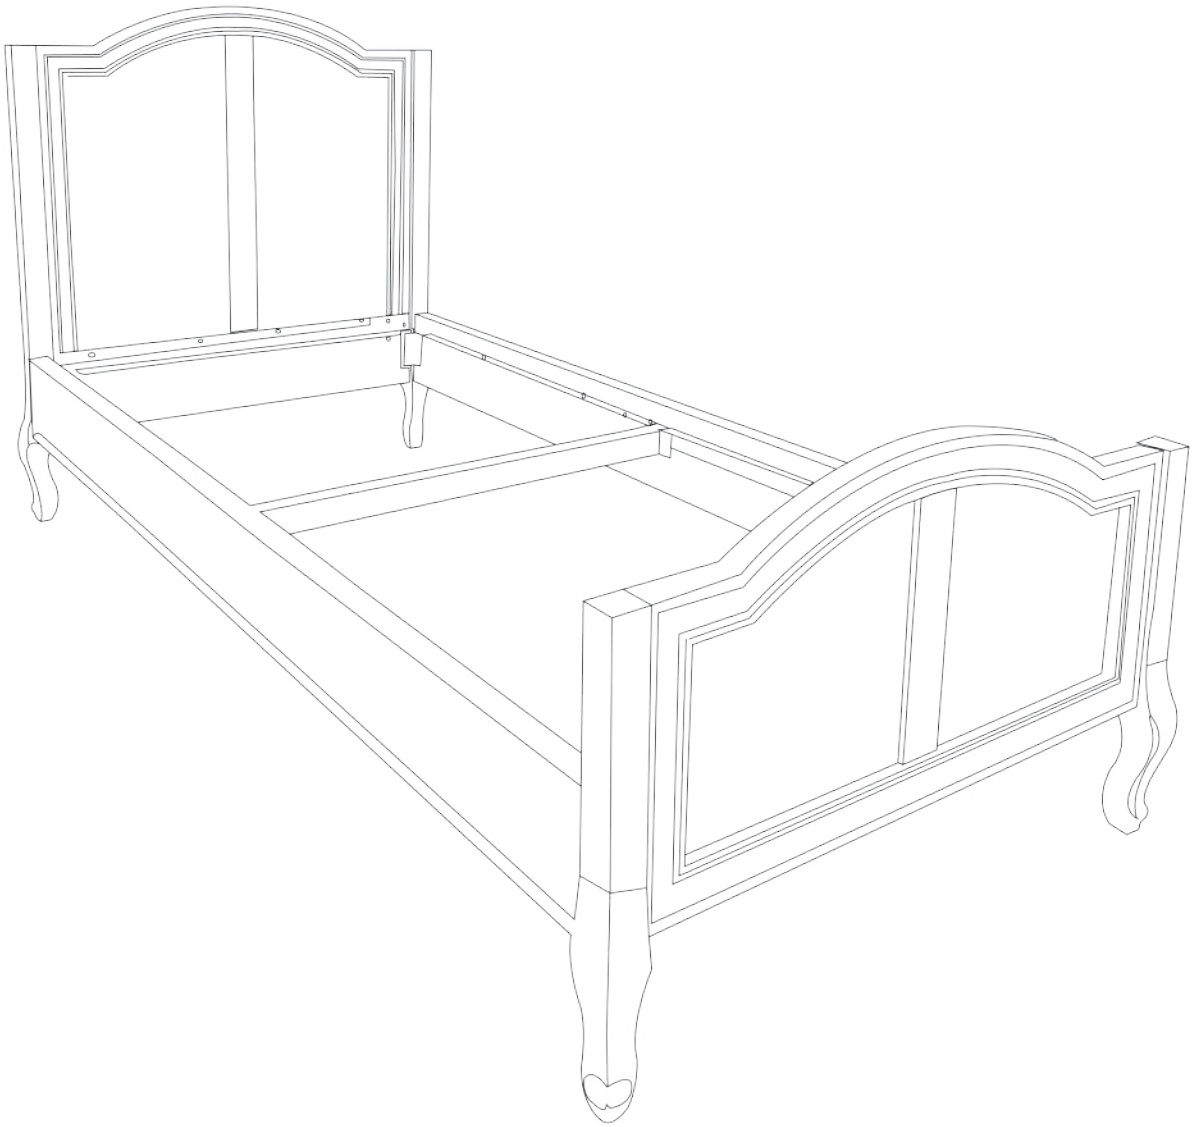

LOBERON

COMING HOME

A X 1 	B X 1 	C X 2 	D X 1 	E X 8 	F X 1 
---	--	--	--	--	--

LOBERON

COMING HOME

LOBERON

COMING HOME

DE: Maximale Belastbarkeit bis 150 kg.
NL: Maximaal belastbaar vermogen tot 150 kg.
FR: Charge maximale supportée : 150 kg.
IT: Portata massima fino a 150 kg.
PL: Maksymalny udźwig do 150 kg.
CZ: Maximální zatížitelnost do 150 kg.
EN: Maximum load capacity up to 150 kg.
ES: Capacidad de carga máxima hasta 150 kg.