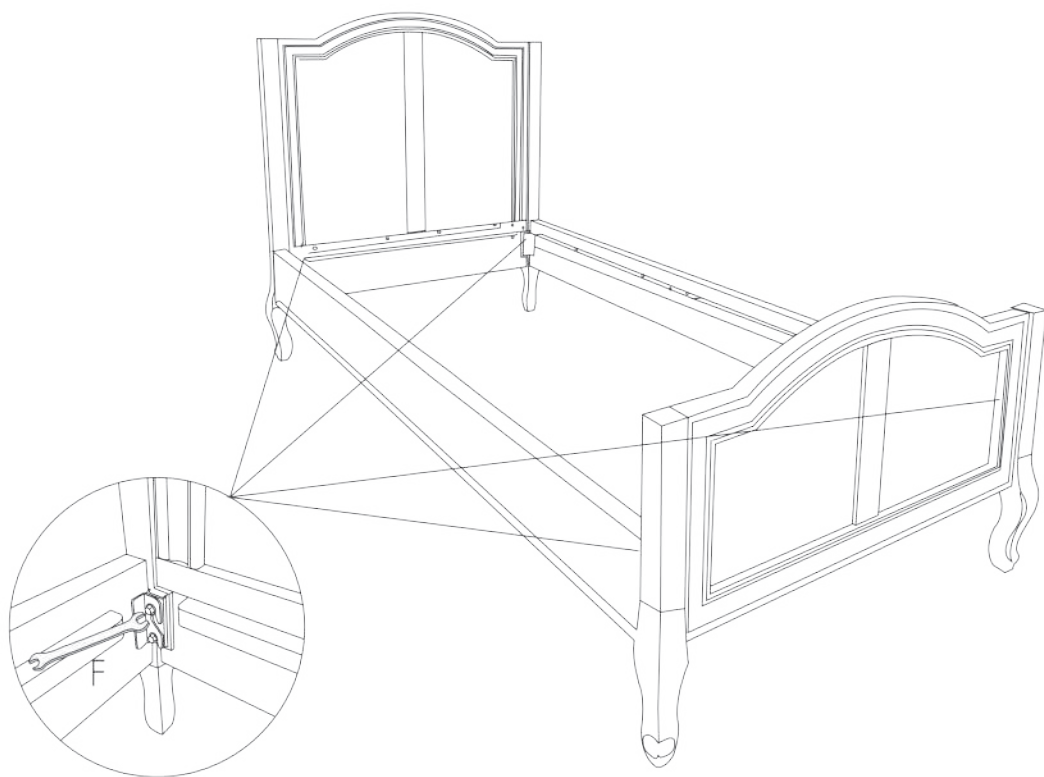

LOBERON

COMING HOME

A X 1 	B X 1 	C X 2 	D X 1 	E X 8 	F X 1 
---	--	--	--	--	--

LOBERON

COMING HOME

LOBERON

COMING HOME

DE: Maximale Belastbarkeit bis 150 kg.
NL: Maximaal belastbaar vermogen tot 150 kg.
FR: Charge maximale supportée : 150 kg.
IT: Portata massima fino a 150 kg.
PL: Maksymalny udźwig do 150 kg.
CZ: Maximální zatížitelnost do 150 kg.
EN: Maximum load capacity up to 150 kg.
ES: Capacidad de carga máxima hasta 150 kg.