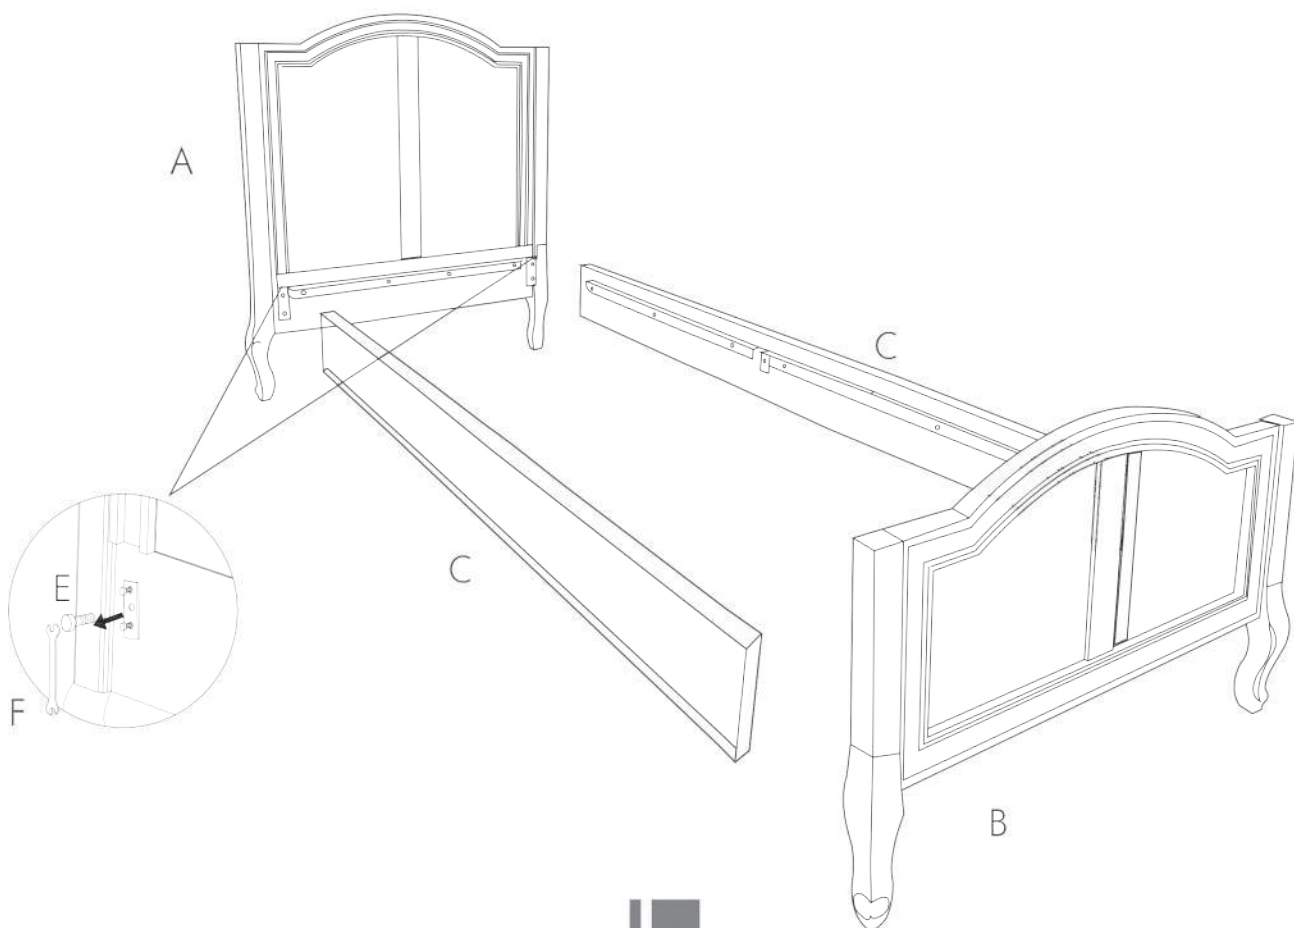

LOBERON

COMING HOME

A X 1 	B X 1 	C X 2 	D X 1 	E X 8 	F X 1 
---	--	--	--	--	--

LOBERON

COMING HOME

LOBERON

COMING HOME

DE: Maximale Belastbarkeit bis 150 kg.
NL: Maximaal belastbaar vermogen tot 150 kg.
FR: Charge maximale supportée : 150 kg.
IT: Portata massima fino a 150 kg.
PL: Maksymalny udźwig do 150 kg.
CZ: Maximální zatížitelnost do 150 kg.
EN: Maximum load capacity up to 150 kg.
ES: Capacidad de carga máxima hasta 150 kg.