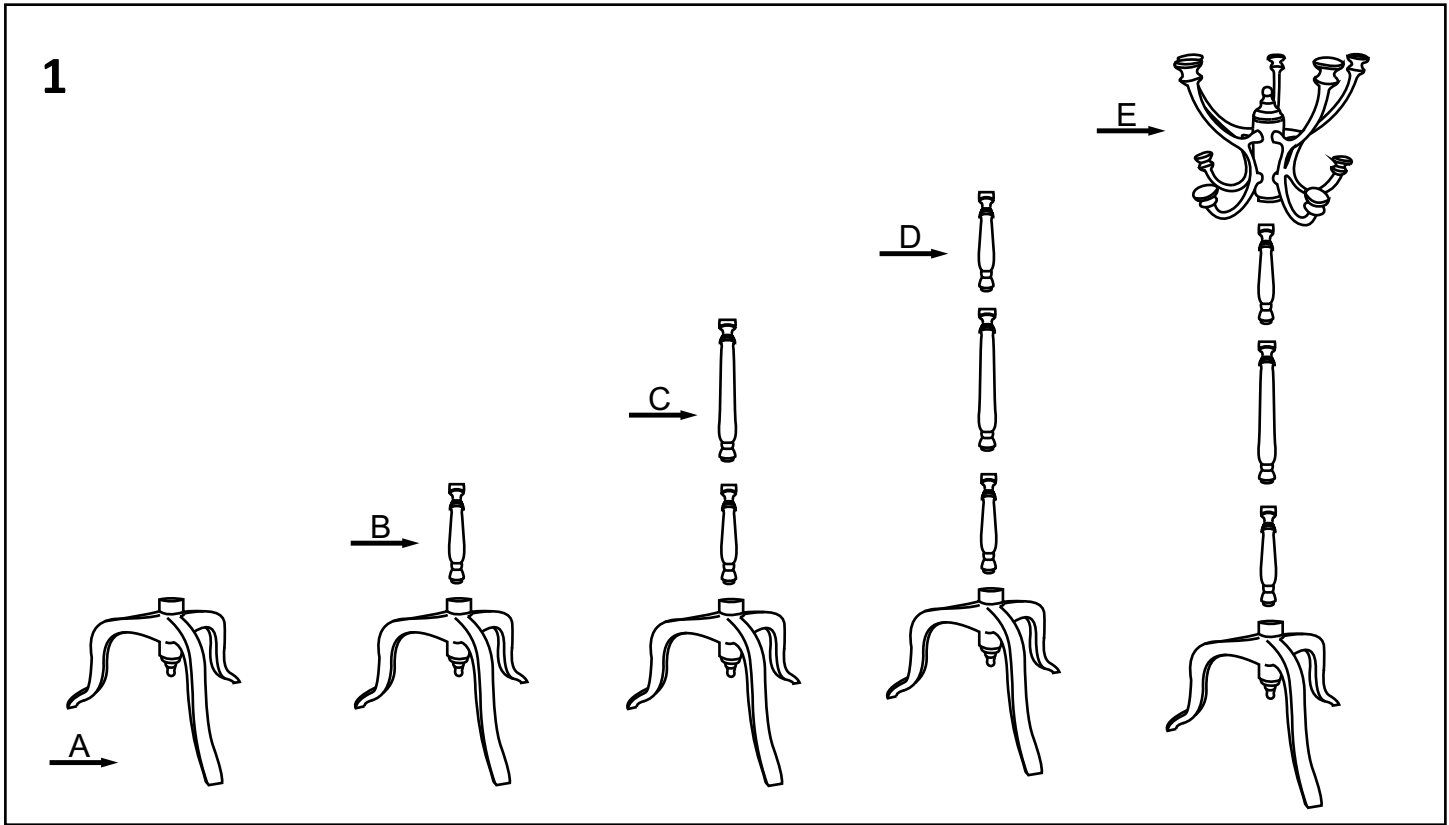

Aufbauanleitung / Montagehandleiding /  
Plan de montage / Assembly instruction  
11795

 05 min	
--	--

**LOBERON**

COMING HOME

2