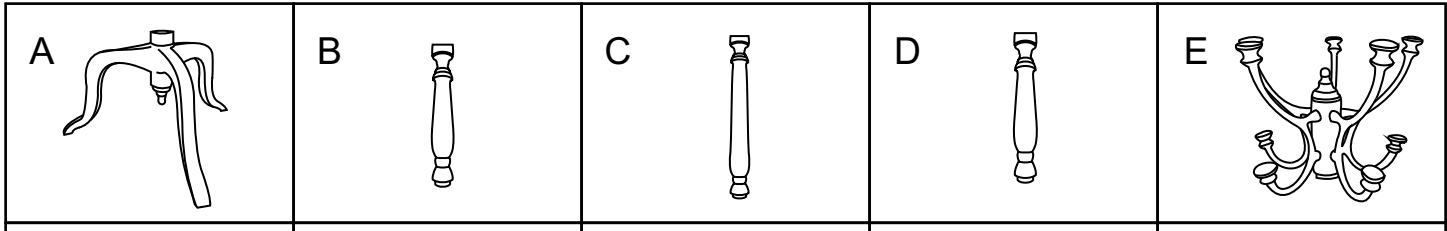

Aufbauanleitung / Montagehandleiding /  
Plan de montage / Assembly instruction  
11795

 05 min	
--	--

**LOBERON**

COMING HOME

2